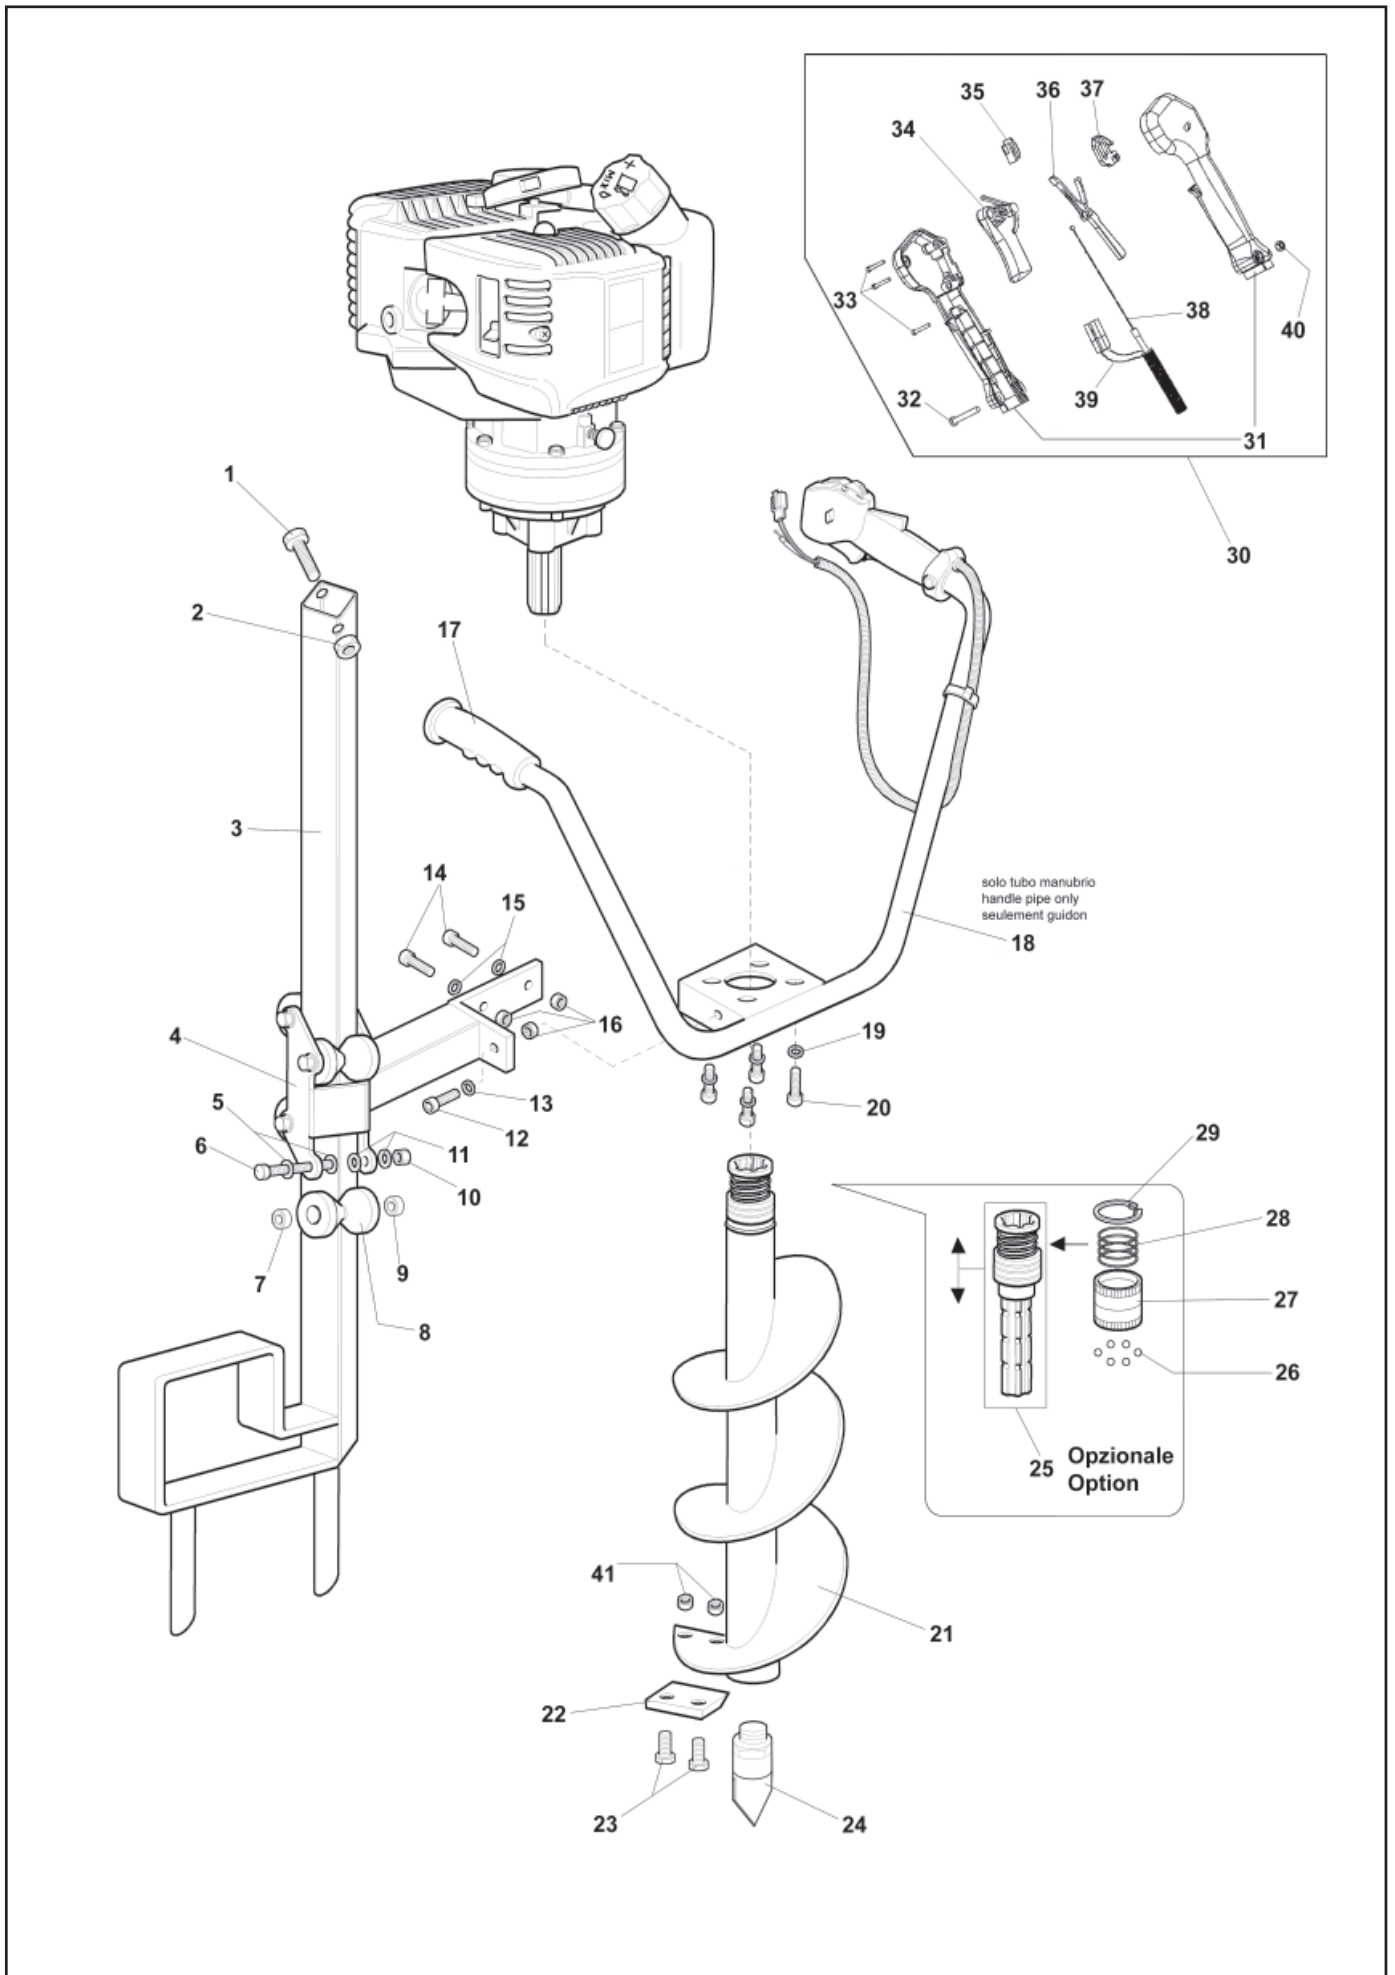

Telaio T143 - Chassis T143 - Frame T143 - Gr. 22

Telaio T143 - Chassis T143 - Frame T143 - Gr. 22

RIF. REF.	COD. N° / P P / N°	Q.	DESCRIZIONE - DESCRIPTION	RIF. REF.	COD. N° / P P / N°	Q.	DESCRIZIONE E - DESCRIPTION
1	20786	1	VITE - VIS - SCREW	23	21148	2	VITE - VIS - SCREW
2	20788	1	DADO - ECROU - NUT	24	21042	1	PUNTALE - MECHE - DRILL
3	21145	1	PIEDE - BASAMENT - SUPPORT	25	20955	1	PROLUNGA - RALLONGE - EXTENSION (270 mm)
4	21143	1	SUPPORTO - SUPPORT - BRACKET	26	20818	6	SFERA - BILLE - BALL
5	20711	8	RONDELLA - RONDELLE - WASHER	27	20756	1	GHIERA - FLASQUE - FLANGE
6	21142	4	VITE - VIS - SCREW	28	20816	1	MOLLA - RESSORT - SPRING
7	21147	4	CUSCINETTO - ROULEMENT - BEARING	29	20757	1	ANELLO ELAST. - CIRCLIP - SNAPRING
8	21146	4	PULEGGIA - POULIE - PULLEY	30	22179	1	KIT: ACCELER. - ACCELER. - ACCELER.
9	21147	4	CUSCINETTO - ROULEMENT - BEARING	31	21550	1	IMPUGNATURA - POIGNEE - HANDLE
10	20788	4	DADO - ECROU - NUT	32	20169	1	VITE - VIS - SCREW
11	20711	8	RONDELLA - RONDELLE - WASHER	33	20173	3	VITE - VIS - SCREW
12	20710	1	VITE - VIS - SCREW	34	21554	1	LEVA GAS - LEVIER GAS - GAS LEVER
13	20711	1	RONDELLA - RONDELLE - WASHER	35	21551	1	BOTTONE - BOUTON - KNOB
14	20710	2	VITE - VIS - SCREW	36	21555	1	LEVA - LEVIER - LEVER
15	20711	2	RONDELLA - RONDELLE - WASHER	37	21556	1	LEVA - LEVIER - LEVER (1/2 GAS)
16	20788	3	DADO - ECROU - NUT	38	20761	1	CAVO - CABLE - CABLE
17	20859	1	MANOPOLA - POIGNEE - HANDLE	39	21553	1	INTERRUTTORE - INTERRUPTEUR - SWITCH
18	21141	1	MANUBRIO - GUIDON - HANDLE	40	20061	1	DADO - ECROU - NUT
19	20711	4	RONDELLA - RONDELLE - WASHER	41	20027	2	DADO - ECROU - NUT
20	20785	4	VITE - VIS - SCREW				
21	20690	1	PUNTA 100 - MECHE 100 - DRILL 100				
	20691	1	PUNTA 150 - MECHE 150 - DRILL 150				
	20692	1	PUNTA 200 - MECHE 200 - DRILL 200				
	20693	1	PUNTA 250 - MECHE 250 - DRILL 250				
	20694	1	PUNTA 300 - MECHE 300 - DRILL 300				
22	21071	1	LAMA 100 - COUTEAU 100 - KNIFE 100				
	21072	1	LAMA 150 - COUTEAU 150 - KNIFE 150				
	21073	1	LAMA 200 - COUTEAU 200 - KNIFE 200				
	21074	1	LAMA 250 - COUTEAU 250 - KNIFE 250				
	21075	1	LAMA 300 - COUTEAU 300 - KNIFE 300				

NOTES