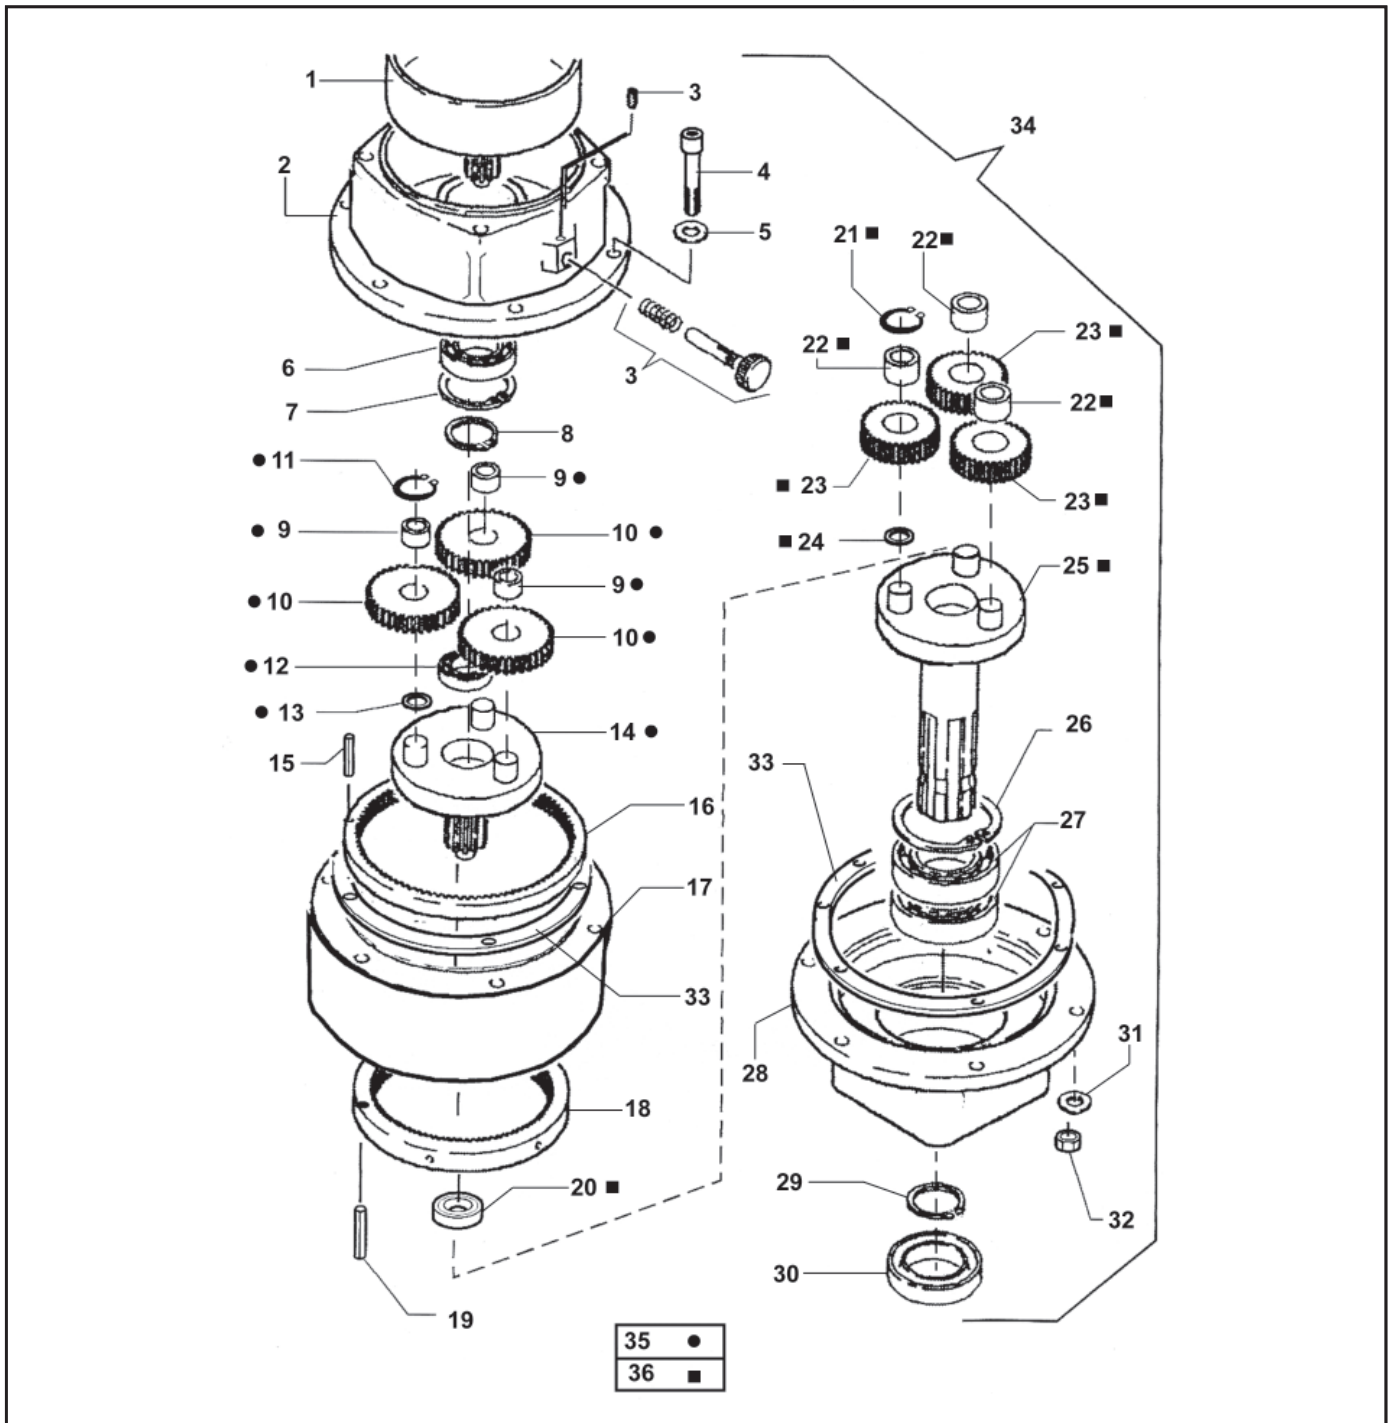

Riduttore - Reducteur - Reduction gear - Gr. 12

RIF. REF.	COD. N° / P P / N°	Q.	DESCRIZIONE - DESCRIPTION	RIF. REF.	COD. N° / P P / N°	Q.	DESCRIZIONE - DESCRIPTION
1	20796	1	CAMPANA - TAMBOUR - DRUM	19	20899	6	SPINA - PIVOT - PIN
2	20795	1	CARTER SUPER. - CARTER - HOUSING	20	20791	1	CUSCINETTO - ROULEMENT - BEARING
3	20898	1	PERNO COMPL. - PIVOT COMPL. - COMPL. PIN	21	20218	1	ANELLO ELAS. - CIRCLIP - SNAP RING
4	21036	6	VITE - VIS - SCREW	22	20815	1	CUSCINETTO - ROULEMENT - BEARING
5	20191	6	RONDELLA - RONDELLE - WASHER	23	20793	1	2°INGRANAGGIO - 2°ENGRENAGE - 2°GEAR
6	20802	1	CUSCINETTO - ROULEMENT - BEARING	24	20854	2	RASAMENTO - ENTRETOISE - SPACER
7	20229	1	ANELLO ELAS. - CIRCLIP - SNAP RING	25	20805	1	2°ALBERO - 2°ARBRE - 2°SHAFT
8	20123	1	ANELLO ELAS. - CIRCLIP - SNAP RING	26	20808	1	ANELLO ELAS. - CIRCLIP - SNAP RING
9	20806	1	CUSCINETTO - ROULEMENT - BEARING	27	20799	1	CUSCINETTO - ROULEMENT - BEARING
10	20797	1	1°INGRANAGGIO - 1°ENGRENAGE - 1°GEAR	28	20792	1	CARTER INF. - CARTER INFER. - LOWER CARTER
11	20186	1	ANELLO ELAS. - CIRCLIP - SNAP RING	29	20807	1	ANELLO ELAS. - CIRCLIP - SNAP RING
12	20801	1	CUSCINETTO - ROULEMENT - BEARING	30	20803	1	ANELLO TENUTA - JOINT - SEAL
13	20897	2	RASAMENTO - ENTRETOISE - SPACER	31	20191	6	RONDELLA - RONDELLE - WASHER
14	20813	1	1°ALBERO - 1°ARBRE - 1°SHAFT	32	20289	6	DADO - ENCROU - NUT
15	20899	6	SPINA - PIVOT - PIN	33	20912	1	GUARNIZIONE - JOINT - GASKET
16	20794	1	1°CORONA - 1°COURONNE - 1°CROWN	34	20787	1	RIDUTTORE - REDUCTEUR - REDUCTION GEAR
17	20911	1	CARTER CENTR. - CARTER - MIDDLE CARTER	35	21037	1	1°ALB. COM. - 1°ARBRE COM. - 1°COMP. SHAFT
18	20804	1	2°CORONA - 2°COURONNE - 2°CROWN	36	21038	1	2°ALB. COM. - 2°ARBRE COM. - 2°COMP. SHAFT