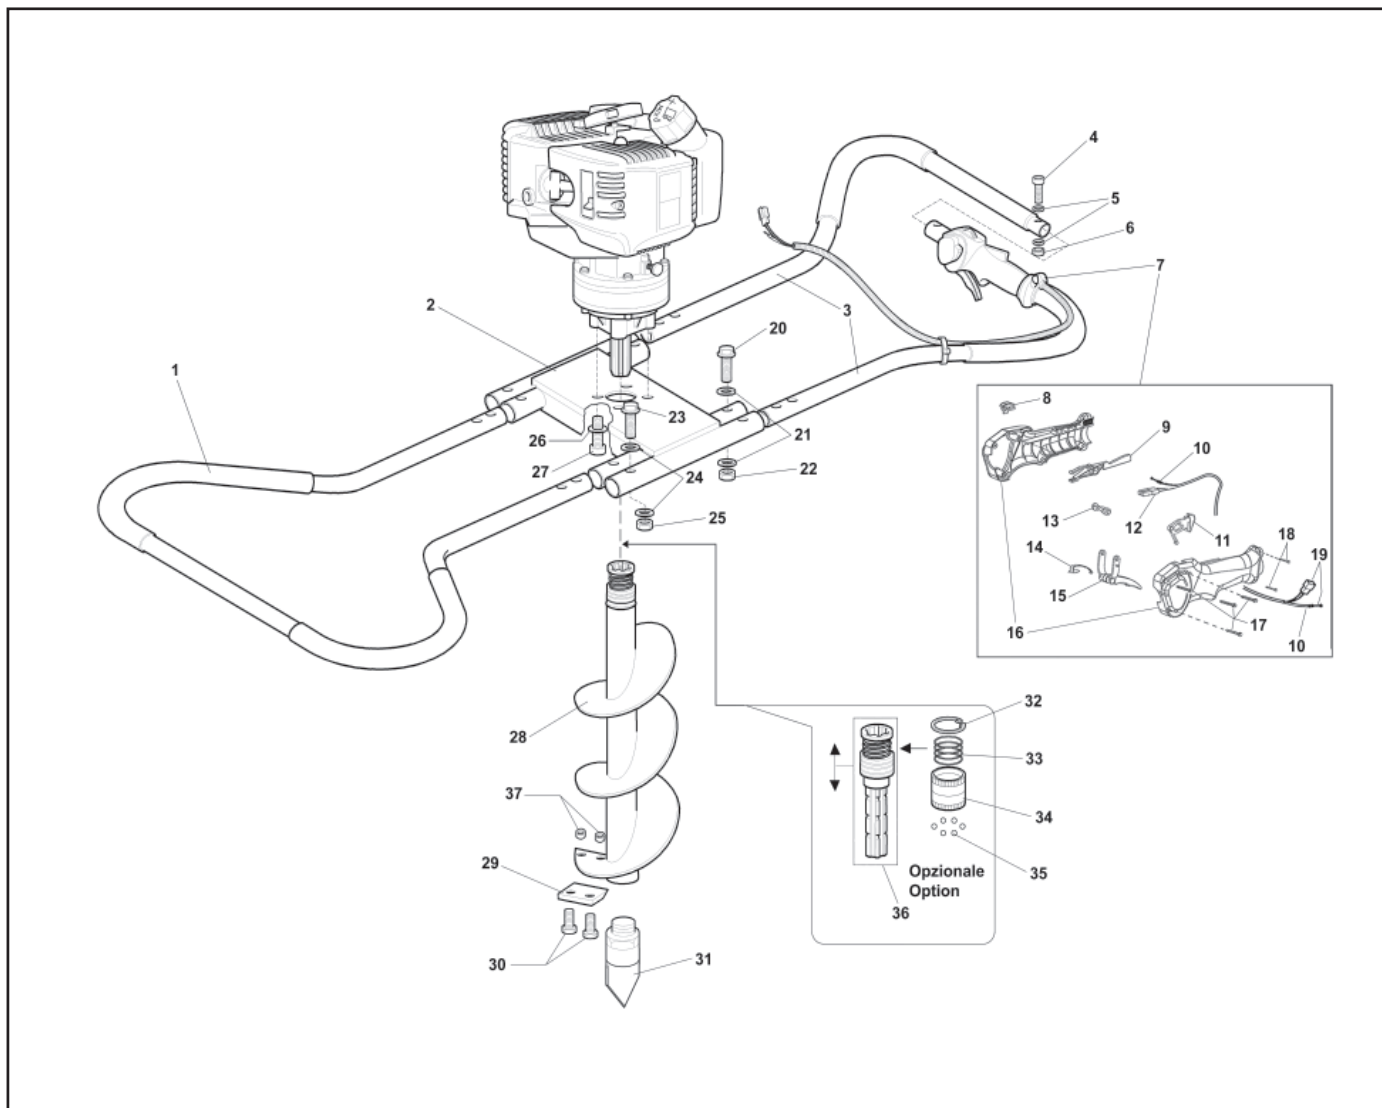

Telaio TDU155 - Chassis TDU155 - Frame TDU155 - Gr. 33

RIF. REF.	COD. N°/P P/N°	Q.	DESCRIZIONE - DESCRIPTION	RIF. REF.	COD. N°/P P/N°	Q.	DESCRIZIONE - DESCRIPTION	
1	21861	1	MANUBRIO - GUIDON - HANDLE BAR (sx)	26	20711	4	RONDELLA - RONDELLE - WASHER	
2	21860	1	TELAIO - CHASSIS - FRAME	27	20487	4	VITE - VIS - SCREW	
3	21862	1	MANUBRIO - GUIDON - HANDLE BAR (dx)	28	20690	1	PUNTA 100 - MECHE 100 - DRILL 100	
4	21138	1	VITE - VIS - SCREW		20691	1	PUNTA 150 - MECHE 150 - DRILL 150	
5	20191	2	RONDELLA - RONDELLE - WASHER		20692	1	PUNTA 200 - MECHE 200 - DRILL 200	
6	20289	1	DADO - ECROU - NUT		20693	1	PUNTA 250 - MECHE 250 - DRILL 250	
7	22027	1	KIT: ACCELER. - ACCELER. - ACCELER.		20694	1	PUNTA 300 - MECHE 300 - DRILL 300	
8	21551	1	BOTTONE - BOUTON - KNOB		29	21071	1	LAMA 100 - COUTEAU 100 - KNIFE 100
9	21583	1	LEVA - LEVIER - LEVER	21072		1	LAMA 150 - COUTEAU 150 - KNIFE 150	
10	20758	1	CAVO - CABLE - CABLE	21073		1	LAMA 200 - COUTEAU 200 - KNIFE 200	
11	21584	1	LEVA - LEVIER - LEVER	21074		1	LAMA 250 - COUTEAU 250 - KNIFE 250	
12	21626	1	CABLAGGIO - FIL - WIRE	21075		1	LAMA 300 - COUTEAU 300 - KNIFE 300	
13	20868	1	PERNO - PIVOT - PIN	30	21148	2	VITE - VIS - SCREW	
14	20869	1	MOLLA - RESSORT - SPRING	31	21042	1	PUNTALE - MECHE - DRILL	
15	20867	1	LEVA - LEVIER - LEVER	32	20757	1	ANELLO ELAST. - CIRCLIP - SNAPRING	
16	21580	1	IMPUGNATURA - POIGNEE - HANDLE	33	20816	1	MOLLA - RESSORT - SPRING	
17	20435	4	VITE - VIS - SCREW	34	20756	1	GHIERA - FLASQUE - FLANGE	
18	20351	2	VITE - VIS - SCREW	35	20818	6	SFERA - BILLE - BALL	
19	20856	1	KIT: CAVO - CABLE - CABLE	36	20955	1	PROLUNGA - RALLONGE - EXTENSION (270 mm)	
20	40376	2	VITE - VIS - SCREW	37	20027	2	DADO - ECROU - NUT	
21	20711	4	RONDELLA - RONDELLE - WASHER					
22	20788	2	DADO - ECROU - NUT					
23	40376	2	VITE - VIS - SCREW					
24	20711	4	RONDELLA - RONDELLE - WASHER					
25	20788	2	DADO - ECROU - NUT