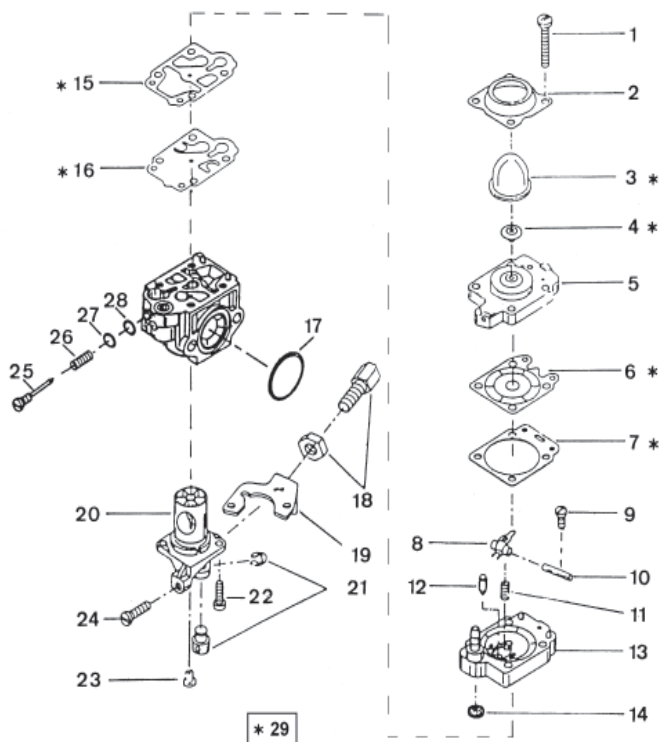

Ref. 21665

WYK - 211A

RIF. REF.	COD. N° / P. P / N°	Q	DESCRIZIONE - DESCRIPTION
1	20232	4	VITE - VIS - SCREW
2	20233	1	COPERCHIO - COUVERCLE - COVER
3	20234	1	BULBO - BULBE - PRIMER
4	20235	1	VALVOLA - CLAPET - VALVE
5	20236	1	CORPO VAL. - FLASQUE - VALVE BODY
6	20237	1	MEMBRANA - MEMBRANE - DIAPHRAGM
7	20238	1	GUARNIZIONE - JOINT - GASKET
8	20239	1	LEVA - LEVIER - LEVER
9	20240	1	VITE - VIS - SCREW
10	20241	1	PERNO - AXE - PIN
11	20833	1	MOLLA - RESSORT - SPRING
12	20243	1	SPILLO - POINTEAU - NEEDLE
13	20834	1	CORPO POMPA - FLASQUE - PUMP BODY
14	20245	1	FILTRO - FILTRE - FILTER
15	20246	1	MEMBRANA - MEMBRANE - DIAPHRAGM
16	20247	1	GUARNIZIONE - JOINT - GASKET
17	20248	1	O.R.
18	20249	1	VITE - VIS - SCREW
19	20250	1	SUPPORTO - SUPPORT - BRACKET
20	20847	1	VALVOLA - CLAPET - VALVE ASS'Y
21	20252	1	PERNO - PIVOT - SWIVEL
22	20253	2	VITE - VIS - SCREW
23	20254	1	TAPPO - BOUCHON - PLUG
24	20255	1	VITE - VIS - SCREW
25	20256	1	VITE - VIS - SCREW
26	20257	1	MOLLA - RESSORT - SPRING
27	20258	1	ROSETTA - RONDELLE - WASHER
28	20259	1	O.R.
29	20589	1	KIT MEMBRANE - KIT MEM. - DIAPH. KIT

NOTES